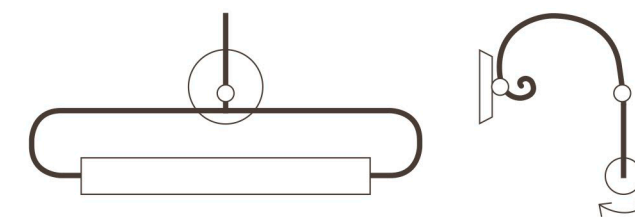

LQ13827 / 2 / D45 dec. CR

misure: L. 45 cm x H. 27 cm x SP. 20 cm
sizes: L. 17,7" x H. 10,6" x D. 7,9"

orientabile / adjustable
2 lampadine / 2 bulbs: E14 x halo28w / Led 4w
LED lineare su richiesta / linear LED on request

LQ13827 / 2 / D52 dec. 097

misure: L. 52 cm x H. 27 cm x SP. 30 cm
sizes: L. 20,5" x H. 10,6" x D. 11,8"

orientabile / adjustable
2 lampadine / 2 bulbs: E14 x halo28w / Led 4w
LED lineare su richiesta / linear LED on request

diffusore: SP. cm 5 / head: D. 2"
base: diam. cm 10 x SP 2 cm / base: diam. 4" x D. 0,8"

interasse tra i fori: cm 9 / holes interaxis: 3,5"

* BATTERIA SU RICHIESTA / Battery on request

* UL SU RICHIESTA / UL on request | * PULIZIA: USARE UN PANNO ASCIUTTO / Cleaning instructions: dry cloth