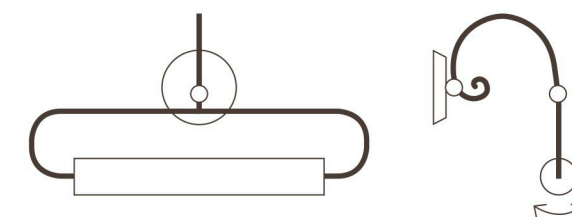

LQ13827 / 2 / D45 dec. CR

misure: L. 45 cm x H. 27 cm x SP. 20 cm
sizes: L. 17,7" x H. 10,6" x D. 7,9"

orientabile / adjustable
2 lampadine / 2 bulbs: E14 x halo28w / Led 4w
LED lineare su richiesta / linear LED on request

LQ13827 / 2 / D52 dec. 097

misure: L. 52 cm x H. 27 cm x SP. 30 cm
sizes: L. 20,5" x H. 10,6" x D. 11,8"

orientabile / adjustable
2 lampadine / 2 bulbs: E14 x halo28w / Led 4w
LED lineare su richiesta / linear LED on request

diffusore: SP. cm 5 / head: D. 2"
base: diam. cm 10 x SP 2 cm / base: diam. 4" x D. 0,8"

interasse tra i fori: cm 9 / holes interaxis: 3,5"

* BATTERIA SU RICHIESTA / Battery on request

* UL SU RICHIESTA / UL on request | * PULIZIA: USARE UN PANNO ASCIUTTO / Cleaning instructions: dry cloth